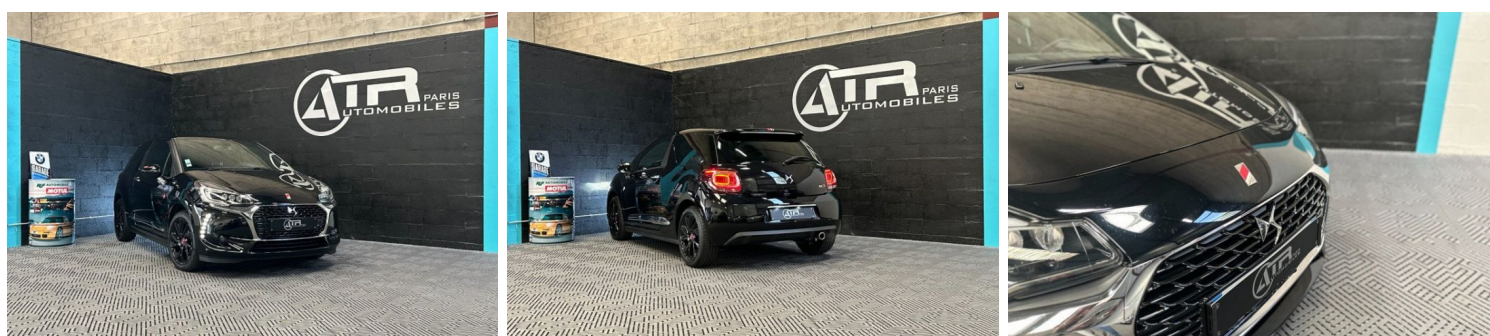

DS DS 3 PURETECH 110CH PERFORMANCE LINE S&S

CARACTERISTIQUES DU VEHICULE

13.490 € TTC

Marque	DS	Kilométrage	34.850 km
Modèle	DS 3	Mise en circulation	12/2016
Transmission	Mecanique	Garantie	-
Catégorie		Couleur int.	Noir
Energie	Essence	Couleur ext.	Noir
Puis. din.	110 ch (81 kW)	Nb. de portes	3
Puis. fiscal	5 cv	Emission CO2	100 g/km

DESCRIPTION ET EQUIPEMENTS

EQUIPEMENTS ===== - Mirror Screen - Noir Perla Nera (N) - Pk Nav tactile, Connect Box, Hifi System - Pk Nav tactile avec DS Connect Box - Pk Nav tactile - Connect Box - Hifi System - ABS - Accoudoir central AV - Aide au démarrage en côte - Aide au freinage d'urgence - Airbag conducteur - Airbag passager déconnectable - Airbags latéraux avant - Airbags rideaux AV et AR - Allumage des phares automatique - Antidémarrage électronique - Antipatinage - Arrêt et redémarrage auto. du moteur - Bacs de portes arrière - Bacs de portes avant - Banquette 1/3-2/3 - Banquette AR rabattable - Banquette arrière 3 places - Becquet arrière - Boîte à gants fermée - Boucliers AV et AR couleur caisse - Calandre chromée - Capteur de pluie - Clim automatique - Compte tours - (...)

PHOTOS DU VEHICULE

POUR NOUS CONTACTER

	ATR AUTOMOBILES	E-mail	contact@atrautomobiles.fr
Adresse	8 rue de Berlin	Téléphone 1	0769596827
Code postal	77144	Téléphone 2	-
Ville	Montévrain	Fax	-

Retrouvez tous les véhicules sur