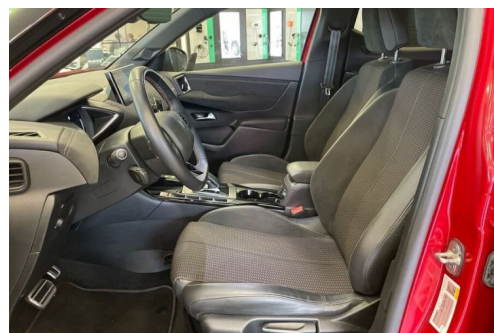

PHOTOS DU VEHICULE

POUR NOUS CONTACTER

	SN DIFFUSION	E-mail	pb@sndiffusion.fr
Adresse	10 Agences : Albi, Toulouse, VDB, Montauban, Agen, Cahors, Castres, Carcassonne, SERES & EVE	Téléphone 1	0563477373
Code postal	81380	Téléphone 2	-
Ville	LESCURE D'ALBIGEOIS	Fax	-