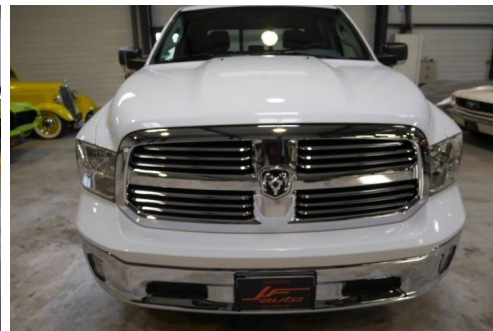

DODGE RAM 1500 SLT MOTEUR NEUF CREW CAB V6 ECODIESEL BIGHORN

CARACTERISTIQUES DU VEHICULE

44.900 € TTC

Marque	Dodge	Kilométrage	59.125 km
Modèle	Ram	Mise en circulation	01/2016
Transmission	Automatique	Garantie	-
Catégorie		Couleur int.	-
Energie	Diesel	Couleur ext.	BLANC
Puis. din.	245 ch (181 kW)	Nb. de portes	4
Puis. fiscal	12 cv	Emission CO2	-

DESCRIPTION ET EQUIPEMENTS

Cylindrée : 3000 cm3 EQUIPEMENTS MOTEUR NEUF à 25000 Kms, Clim automatique, Couvre benne, Régulateur de vitesse, Boîte auto, Bluetooth, Gps, Attelage, Carte grise Française

PHOTOS DU VEHICULE