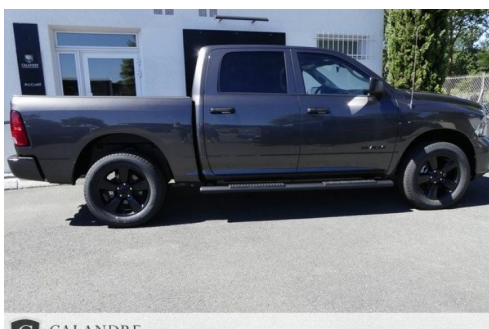

DODGE RAM 1500 CREW CAB 5.7 V8 CLASSIC PACK BLACK

CARACTERISTIQUES DU VEHICULE

69.970 €TTC

Marque	Dodge	Kilométrage	47 km
Modèle	Ram	Mise en circulation	12/2022
Transmission	Automatique	Garantie	-
Catégorie		Couleur int.	-
Energie	Essence	Couleur ext.	Gris
Puis. din.	401 ch (296 kW)	Nb. de portes	4
Puis. fiscal	22 cv	Emission CO2	-

DESCRIPTION ET EQUIPEMENTS

Référence : 1005439 1500 CREW CAB 5.7 V8 CLASSIC PACK BLACK, essence, gris, 13/12/2022, peinture gris cristal granité métallisé, banquette prem 40/20/40 en tissu noir/gris diesel, pack démarrage à distance & sécurité : démarrage à distance, pack démarrage à distance & sécurité : alarme de sécurité, pack hemi sport : badges calandre rétros noirs, jantes aluminium 20" noires brillantes, caméra de recul parkview, différentiel arrière autobloquant, écran tactile de 8, 4 pouces, marchepieds tubulaires noirs mopar, pneus de marque hankook p275/60r20 bsw, phares antibrouillard avant, rétroviseurs extérieurs chauffants noirs, système d'aide au stationnement arrière parksense, uconnect 4 nav avec écran de 8, 4 pouces, rapport d'essieu arrière de 3, 92, 6 haut-parleurs, (...)

PHOTOS DU VEHICULE

CALANDRE

POUR NOUS CONTACTER

	CALANDRE	E-mail	contact@calandre-auto.com
Adresse	151 BOULEVARD DE L'INDUSTRIE	Téléphone 1	0557151557
Code postal	33260	Téléphone 2	-
Ville	la teste-de-buch	Fax	0557151555