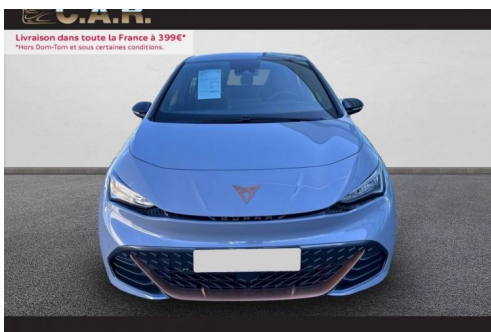

CUPRA BORN 204 CH - BATTERIE L V

CARACTERISTIQUES DU VEHICULE

33.980 €TTC

Marque	Cupra	Kilométrage	5.400 km
Modèle	Born	Mise en circulation	03/2023
Transmission	Automatique	Garantie	-
Catégorie		Couleur int.	Interieur Gris Mineral
Energie	Electrique	Couleur ext.	Gris Brume
Puis. din.	204 ch (151 kW)	Nb. de portes	5
Puis. fiscal	5 cv	Emission CO2	-

DESCRIPTION ET EQUIPEMENTS

Nb. Vitesse : 1 - 2 ports USB-C à l'AV et à l'AR - 7 Airbags (frontaux, latéraux, rideaux) - ACC - régulateur de vitesse adaptatif - Câble de recharge Mode 3- 32A pour borne de recharge (type 2, courant triphasé, 22 kW) - Calandre noire en relief - Caméra de recul - Climatronic 2 zones - Connectivity Box avec chargeur à induction - Contrôle vocal - CUPRA Box - CUPRA Connect - Détecteur de fatigue - Détecteur de pluie et luminosité - Digital Cockpit 5,3" - Direction progressive - DMO - eCall - appel d'urgence - Eclairage d'ambiance multicolore - Eclairage de bienvenue avec projection du logo CUPRA au sol - ESC sport - Extension de garantie 2 ans / 80 000 km - Feux AR LED avec bandeau Infinite Light - Front Assist avec détection des piétons et des cyclistes - Full Link sans (...)

PHOTOS DU VEHICULE

POUR NOUS CONTACTER

C.A.R. LA ROCHELLE AUDI
VOLKSWAGEN

E-mail

y.pepin@audi-larochelle.fr

Adresse

Avenue Jean Moulin

Téléphone 1

0634523281

Code postal

17042

Téléphone 2

-

Ville

La Rochelle

Fax

-