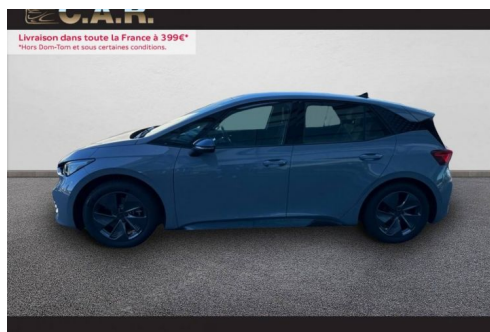

CUPRA BORN 204 CH - BATTERIE L V

CARACTERISTIQUES DU VEHICULE

33.980 €TTC

Marque	Cupra	Kilométrage	5.400 km
Modèle	Born	Mise en circulation	03/2023
Transmission	Automatique	Garantie	-
Catégorie		Couleur int.	Interieur Gris Mineral
Energie	Electrique	Couleur ext.	Gris Brume
Puis. din.	204 ch (151 kW)	Nb. de portes	5
Puis. fiscal	5 cv	Emission CO2	-

DESCRIPTION ET EQUIPEMENTS

Nb. Vitesse : 1 - 2 ports USB-C à l'AV et à l'AR - 7 Airbags (frontaux, latéraux, rideaux) - ACC - régulateur de vitesse adaptatif - Câble de recharge Mode 3- 32A pour borne de recharge (type 2, courant triphasé, 22 kW) - Calandre noire en relief - Caméra de recul - Climatronic 2 zones - Connectivity Box avec chargeur à induction - Contrôle vocal - CUPRA Box - CUPRA Connect - Détecteur de fatigue - Détecteur de pluie et luminosité - Digital Cockpit 5,3" - Direction progressive - DMO - eCall - appel d'urgence - Eclairage d'ambiance multicolore - Eclairage de bienvenue avec projection du logo CUPRA au sol - ESC sport - Extension de garantie 2 ans / 80 000 km - Feux AR LED avec bandeau Infinite Light - Front Assist avec détection des piétons et des cyclistes - Full Link sans (...)

PHOTOS DU VEHICULE

POUR NOUS CONTACTER

C.A.R. LA ROCHELLE AUDI
VOLKSWAGEN

E-mail

y.pepin@audi-larochelle.fr

Adresse

Avenue Jean Moulin

Téléphone 1

0634523281

Code postal

17042

Téléphone 2

-

Ville

La Rochelle

Fax

-