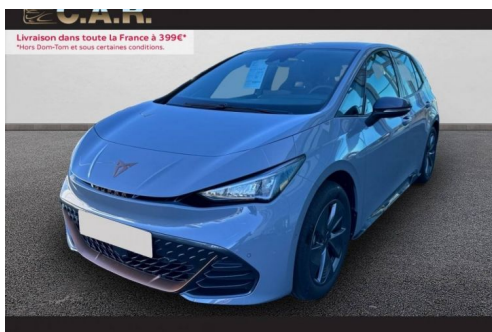

CUPRA BORN 204 CH - BATTERIE L V

CARACTERISTIQUES DU VEHICULE

33.980 €TTC

Marque	Cupra	Kilométrage	5.400 km
Modèle	Born	Mise en circulation	03/2023
Transmission	Automatique	Garantie	-
Catégorie		Couleur int.	Interieur Gris Mineral
Energie	Electrique	Couleur ext.	Gris Brume
Puis. din.	204 ch (151 kW)	Nb. de portes	5
Puis. fiscal	5 cv	Emission CO2	-

DESCRIPTION ET EQUIPEMENTS

Nb. Vitesse : 1 - 2 ports USB-C à l'AV et à l'AR - 7 Airbags (frontaux, latéraux, rideaux) - ACC - régulateur de vitesse adaptatif - Câble de recharge Mode 3- 32A pour borne de recharge (type 2, courant triphasé, 22 kW) - Calandre noire en relief - Caméra de recul - Climatronic 2 zones - Connectivity Box avec chargeur à induction - Contrôle vocal - CUPRA Box - CUPRA Connect - Détecteur de fatigue - Détecteur de pluie et luminosité - Digital Cockpit 5,3" - Direction progressive - DMO - eCall - appel d'urgence - Eclairage d'ambiance multicolore - Eclairage de bienvenue avec projection du logo CUPRA au sol - ESC sport - Extension de garantie 2 ans / 80 000 km - Feux AR LED avec bandeau Infinite Light - Front Assist avec détection des piétons et des cyclistes - Full Link sans (...)

PHOTOS DU VEHICULE

POUR NOUS CONTACTER

C.A.R. LA ROCHELLE AUDI
VOLKSWAGEN

E-mail

y.pepin@audi-larochelle.fr

Adresse

Avenue Jean Moulin

Téléphone 1

0634523281

Code postal

17042

Téléphone 2

-

Ville

La Rochelle

Fax

-