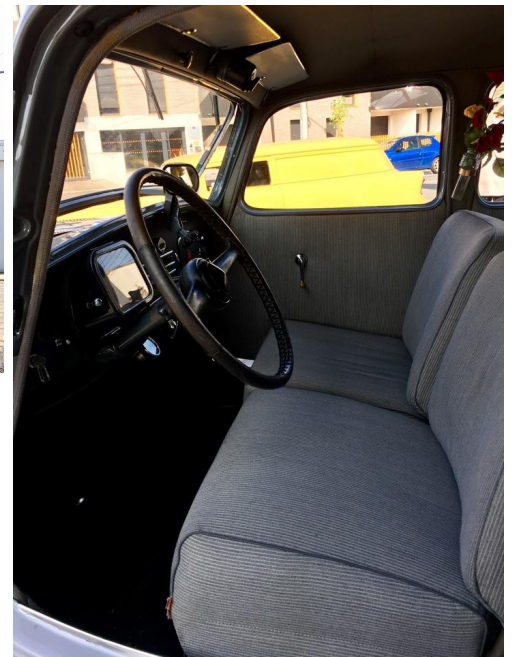

PHOTOS

POUR NOUS

	PESSAC AUTOMOBILES	E-mail	pessaco33@aol.com
Adresse	400 Route de Toulouse	Téléphone 1	0557021919
Code postal	33130	Téléphone 2	0668301382
Ville	BEGLES	Fax	-

Retrouvez tous les véhicules sur **ANNONCES AUTOMOBILE.COM**