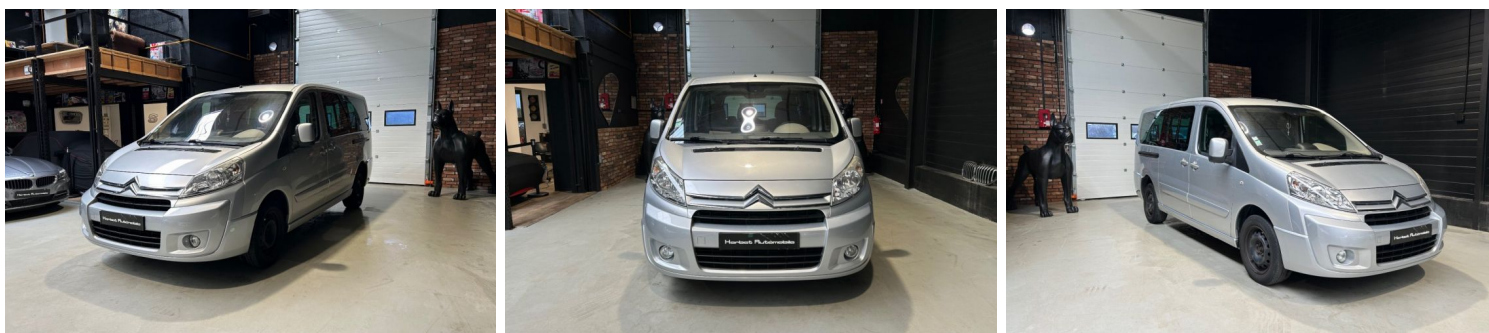

CITROEN JUMPY COMBI MILLENIUM L2H1 2.0 HDI - 120 CV 1ERE MAIN - 9PLACES

CARACTERISTIQUES DU VEHICULE

18.990 € TTC

Marque	Citroen	Kilométrage	72.000 km
Modèle	Jumpy	Mise en circulation	07/2011
Transmission	Mecanique	Garantie	-
Catégorie		Couleur int.	-
Energie	Diesel	Couleur ext.	Gris
Puis. din.	120 ch (89 kW)	Nb. de portes	5
Puis. fiscal	8 cv	Emission CO2	-

DESCRIPTION ET EQUIPEMENTS

Cylindrée : 1997 cm3 EQUIPEMENTS ABS Bo&icircrc te manuelle 6 vitesses Essuie-glaces automatiques Feux et essuie-glaces automatiques Rétroviseurs rabattables électriquement Volant multifonctions CITROEN AUTRES EQUIPEMENTS - Puissance réelle : 120 - Nb rapports : 6 - Accoudoir central arriere - Accoudoir central - Climatisation : multi zone - Consommation extraurbaine : 0.00 - Consommation mixte : 0.00 - Consommation urbaine : 0.00 - Numero immatriculation : BS-002-BP - Numero serie : VF7XDRHKHBZ031261

PHOTOS DU VEHICULE

POUR NOUS CONTACTER

	HARBOT PARIS	E-mail	d.harbot@harbotautomobile.com
Adresse	14 Rue des Oziers	Téléphone 1	0660675847
Code postal	95310	Téléphone 2	-
Ville	Saint Ouen L'Aumone	Fax	-