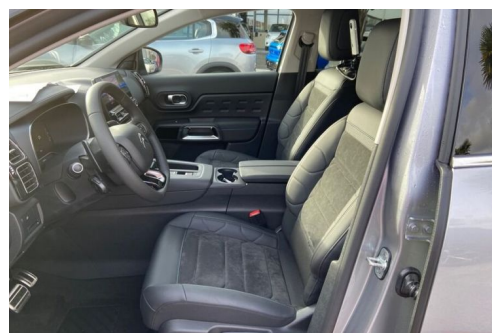

PHOTOS DU VEHICULE

POUR NOUS CONTACTER

	SN DIFFUSION	E-mail	pb@sndiffusion.fr
Adresse	10 Agences : Albi, Toulouse, VDB, Montauban, Agen, Cahors, Castres, Carcassonne, SERES & EVE	Téléphone 1	0563477373
Code postal	81380	Téléphone 2	-
Ville	LESCURE D'ALBIGEOIS	Fax	-

Retrouvez tous les véhicules sur [Annonces Automobile](https://www.annonces-automobile.com)