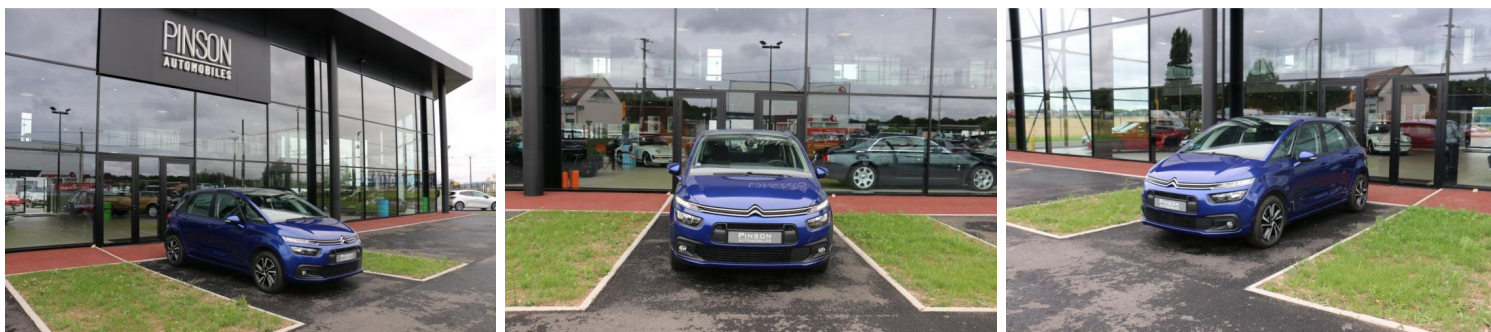

CITROEN C4 PICASSO SPACETOUREUR 1.2 PURETECH 12V - 130 S&S - BV EAT8 MONOSPACE BUSINESS PHASE 2

CARACTERISTIQUES DU VEHICULE

18.890 € TTC

Marque	Citroen	Kilométrage	51.141 km
Modèle	C4 Picasso	Mise en circulation	01/2019
Transmission	-	Garantie	12 mois
Catégorie		Couleur int.	-
Energie	Essence	Couleur ext.	Bleu
Puis. din.	131 ch (97 kW)	Nb. de portes	5
Puis. fiscal	7 cv	Emission CO2	115 g/km

DESCRIPTION ET EQUIPEMENTS

Cylindrée : 1199 cm3 Nb. Places : 5 Nb. Vitesses : 8 Véhicule Importé : Non Conso Mixte : 5.10l/100 Peinture métallisée ou nacrée Roue de secours ?galette? REVISION EFFECTUÉE (178 POINTS DE CONTRÔLES) LOCATION OU CREDIT POSSIBLE JUSQU'À 7 ANS POSSIBILITE D'EXTENSION DE GARANTIE JUSQU'À 5 ANS ABS avec répartiteur électronique de freinage (REF) et aide au freinage d'urgence (AFU) Aérateurs bizona en rang 2 Accoudoirs centraux avant réglables en inclinaison Aide au démarrage en pente Aide au stationnement arrière Airbags frontaux pour conducteur et passager avant Airbags latéraux Airbags rideaux Allumage automatique des feux de détresse en cas de forte décélération Allumage automatique des phares Bacs de portières avant avec logements pour bouteilles CITROËN Connect (...)

PHOTOS DU VEHICULE

POUR NOUS CONTACTER

	PINSON AUTOMOBILES	E-mail	arnaud@pinsonautomobiles.fr
Adresse	1 rue des pinsons	Téléphone 1	0238861769
Code postal	45520	Téléphone 2	-
Ville	Cercottes	Fax	-