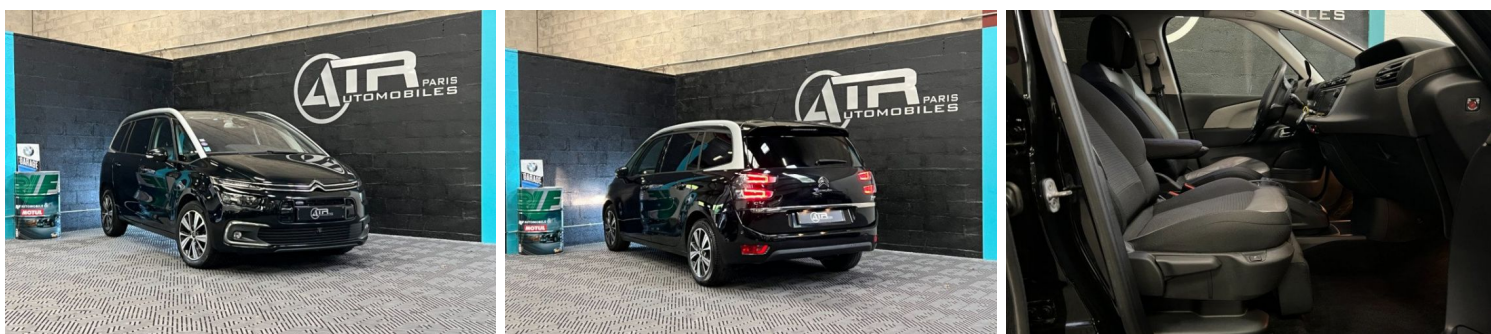

CITROEN C4 GRAND PICASSO PURETECH 130CH SHINE S&S EAT6

CARACTERISTIQUES DU VEHICULE

13.890 € TTC

Marque	Citroen	Kilométrage	115.900 km
Modèle	C4 Grand Picasso	Mise en circulation	09/2017
Transmission	Automatique	Garantie	3 mois
Catégorie		Couleur int.	Noir
Energie	Essence	Couleur ext.	Noir
Puis. din.	131 ch (97 kW)	Nb. de portes	5
Puis. fiscal	7 cv	Emission CO2	115 g/km

DESCRIPTION ET EQUIPEMENTS

EQUIPEMENTS ===== - Noir Onyx (O) - Pack Drive Assist 2 - Vision 360 - 3 sièges individuels en rang 2 - ABS - Accès et démarrage mains libres - Accoudoir arrière - Accoudoir central AV - Aide au démarrage en côte - Aide au freinage d'urgence - Airbag conducteur - Airbag passager déconnectable - Airbags latéraux avant - Airbags rideaux AV et AR - Allumage des phares automatique - Antidémarrage électronique - Antipatinage - Arches de toit - Arrêt et redémarrage auto. du moteur - Bacs de portes arrière - Bacs de portes avant - Banquette AR rabattable - Becquet arrière - Boîte à gants fermée - Boucliers AV et AR couleur caisse - Capteur de pluie - Ceinture de vitrage chromée - Ceintures avant ajustables en hauteur - CITROËN Connect Nav avec Connect Box - Clim (...)

PHOTOS DU VEHICULE

POUR NOUS CONTACTER

	ATR AUTOMOBILES	E-mail	contact@atramobiles.fr
Adresse	8 rue de Berlin	Téléphone 1	0769596827
Code postal	77144	Téléphone 2	-
Ville	Montévrain	Fax	-