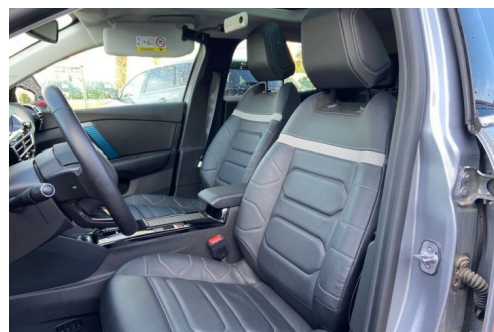

PHOTOS DU VEHICULE

POUR NOUS CONTACTER

	SN DIFFUSION	E-mail	pb@sndiffusion.fr
Adresse	10 Agences : Albi, Toulouse, VDB, Montauban, Agen, Cahors, Castres, Carcassonne, SERES & EVE	Téléphone 1	0563477373
Code postal	81380	Téléphone 2	-
Ville	LESCURE D'ALBIGEOIS	Fax	-