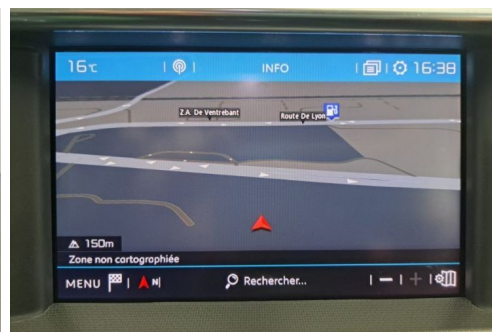

CITROEN C4 1.6 BLUEHDI 100 MILLENIUM BUSINESS

CARACTERISTIQUES DU VEHICULE

11.990 € TTC

Marque	Citroen	Kilométrage	90.911 km
Modèle	C4	Mise en circulation	10/2017
Transmission	Mecanique	Garantie	-
Catégorie		Couleur int.	-
Energie	Diesel	Couleur ext.	GRIS PLATINIUM
Puis. din.	100 ch (74 kW)	Nb. de portes	5
Puis. fiscal	5 cv	Emission CO2	86 g/km

DESCRIPTION ET EQUIPEMENTS

Cylindrée : 1560 cm3 EQUIPEMENTS TEINTE DE CAISSE METALLISEE GRIS PLATINIUM, MIROIR SCREEN, AIDE AU STATIONNEMENT AV, SYSTEME DE SURVEILLANCE D'ANGLE MORT ET RETROVISEURS EXTERIEURS INDEXES A LA MARCHE AR, GPS CITROEN CONNECT NAV SUR TABLETTE TACTILE 7", CLIMATISATION AUTOMATIQUE BIZONE, REGULATEUR - LIMITEUR DE VITESSE PROGRAMMABLE, JANTES ALLIAGE 16", AIRBAGS FRONTAUX, LATERAUX AV ET RIDEAUX, ALLUMAGE AUTOMATIQUE DES FEUX DE CROISEMENT, BANQUETTE AR 2/3 - 1/3, CONDAMNATION CENTRALISEE AVEC PLIP, CONTROLE DE TRACTION INTELLIGENT, DETECTEUR DE SOUS-GONFLAGE, DIRECTION A ASSISTANCE VARIABLE, ESP, ESSUIE-VITRES AV AUTOMATIQUE, LEVE-VITRES AR ELECTRIQUES, LEVE-VITRES AV ELECTRIQUES, POMMEAU DE LEVIER DE VITESSE EN CUIR, PROJECTEURS ANTIBROUILLARD AVEC ECLAIRAGE STATIQUE D'INTERSECTION, (...)

PHOTOS DU VEHICULE

POUR NOUS CONTACTER

	CHANAS AUTO	E-mail	contact@chanas-auto.com
Adresse	Rue de Revollon	Téléphone 1	0474842575
Code postal	38150	Téléphone 2	-
Ville	CHANAS	Fax	-

Retrouvez tous les véhicules sur