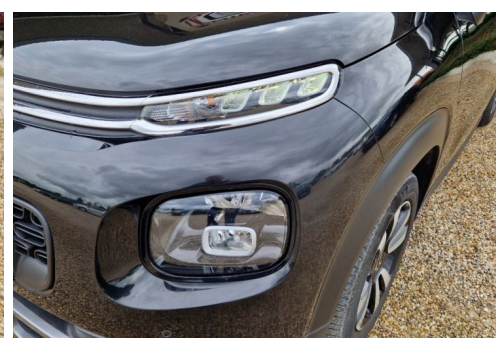

CITROEN C3 AIRCROSS 120 SETS EAT6 RIP CURL SHINE

CARACTERISTIQUES DU VEHICULE

15.490 € TTC

Marque	Citroen	Kilométrage	74.695 km
Modèle	C3 Aircross	Mise en circulation	01/2019
Transmission	Automatique	Garantie	6 mois
Catégorie		Couleur int.	-
Energie	Diesel	Couleur ext.	Noir
Puis. din.	120 ch (89 kW)	Nb. de portes	5
Puis. fiscal	6 cv	Emission CO2	102 g/km

DESCRIPTION ET EQUIPEMENTS

Référence : 943VO240350 Cylindrée : 1499 cm3 Nb. Vitesse : 6 120 SetS EAT6 Rip Curl Shine, diesel, noir, 07/01/2019, ABS + REF + AFU, Accoudoir conducteur, Adhésif de personnalisation Rip Curl sur les portes AV, Aide au démarrage en pente, Airbags frontaux AV, latéraux AV et rideaux, Allumage automatique des feux de croisement, Ambiance intérieure Rip Curl, Banquette AR fractionnable 2/3, 1/3, Barres de toit Noir Brillant, CITROËN Connect Nav avec Mirror screen + CITROËN Connect Box avec Pack SOS et assistance inclus, Citroën Connect Radio sur tablette tactile 7", Climatisation, Condamnation centralisée avec 2 PLIP HF, Décors extérieurs Noir Brillant, Détection de sous-gonflage, Direction assistée, Elargisseurs d'aile et bas de caisse Noir Mat, ESP, Feux diurnes à LED, (...)

PHOTOS DU VEHICULE

POUR NOUS CONTACTER

	CENTRALE AUTO MARCHÉ	E-mail	centraleauto.boulzac@gmail.com
Adresse	2 Av. Marcel Paul	Téléphone 1	05 53 81 81 99
Code postal	24750	Téléphone 2	0679680049
Ville	Boulzac Isle Manoire	Fax	-

Retrouvez tous les véhicules sur