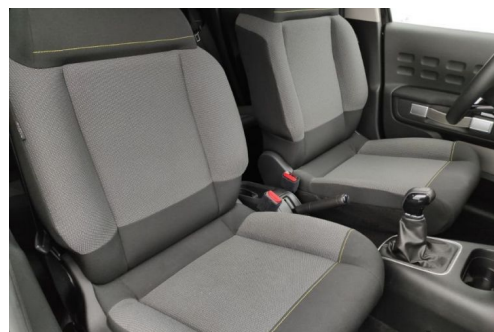

CITROEN C3 1.5 BLUEHDI 100 SHINE BUSINESS

CARACTERISTIQUES DU VEHICULE

12.990 € TTC

Marque	Citroen	Kilométrage	60.142 km
Modèle	C3	Mise en circulation	04/2019
Transmission	Mecanique	Garantie	-
Catégorie		Couleur int.	-
Energie	Diesel	Couleur ext.	GRIS ARTENSE/TOIT NOIR
Puis. din.	102 ch (76 kW)	Nb. de portes	5
Puis. fiscal	5 cv	Emission CO2	86 g/km

DESCRIPTION ET EQUIPEMENTS

Cylindrée : 1499 cm3 EQUIPEMENTS TEINTE DE CAISSE METALLISEE, SANS AIRBUMP BLACK, TOIT NOIR ONYX, APPLE CARPLAY / ANDROID AUTO / MIRRORSCREEN, GPS CITROEN CONNECT NAV SUR TABLETTE TACTILE 7", CAMERA DE RECUL + SYSTEME DE SURVEILLANCE D'ANGLE MORT, AIDE AU STATIONNEMENT AR, REGULATEUR - LIMITEUR DE VITESSE, ABS + REF + AFU, AIRBAGS FRONTAUX, LATERAUX AV ET RIDEAUX, DIRECTION ASSISTEE, ESP, PACK VISIBILITE (ALLUMAGE AUTO DES FEUX + ESSUIE-VITRE AUTO), JANTES STEEL & DESIGN 16", ORDINATEUR DE BORD, GARNISSAGE TISSU MICA GREY, CONDAMNATION CENTRALISEE AVEC PLIP, DETECTION DE SOUS-GONFLAGE, BANQUETTE AR FRACTIONNABLE 2/3 - 1/3, LEVE-VITRES AR ELECTRIQUES ET SEQUENTIELS, LEVE-VITRES AV ELECTRIQUES ET SEQUENTIELS, PROJECTEURS ANTIBROUILLARD, RETROVISEURS EXTERIEURS ELECTRIQUES ET DEGIVRANTS, (...)

PHOTOS DU VEHICULE

POUR NOUS CONTACTER

	CHANAS AUTO	E-mail	contact@chanas-auto.com
Adresse	Rue de Revollon	Téléphone 1	0474842575
Code postal	38150	Téléphone 2	-
Ville	CHANAS	Fax	-

Retrouvez tous les véhicules sur