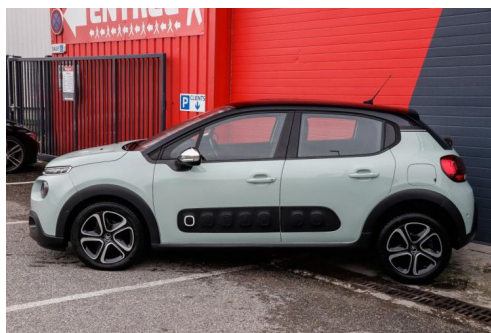

PHOTOS DU VEHICULE

POUR NOUS CONTACTER

	SITBON AUTOMOBILES	E-mail	sitbonauto@weespots.com
Adresse	7 rue des glairaux	Téléphone 1	0476401601
Code postal	38120	Téléphone 2	-
Ville	Saint-Égrève	Fax	-

Retrouvez tous les véhicules sur