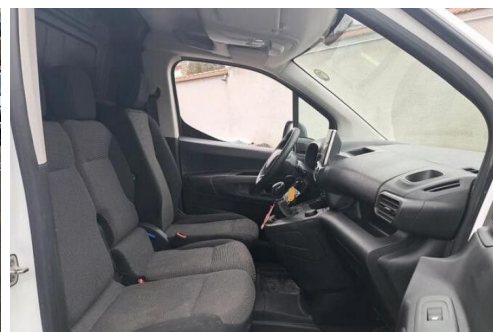

CITROEN BERLINGO VAN M 1.6 BLUEHDI 100 CLUB 3PL

CARACTERISTIQUES DU VEHICULE

15.588 €TTC

Marque	Citroen	Kilométrage	71.560 km
Modèle	Berlingo	Mise en circulation	03/2019
Transmission	Mecanique	Garantie	-
Catégorie		Couleur int.	-
Energie	Diesel	Couleur ext.	BLANC
Puis. din.	100 ch (74 kW)	Nb. de portes	4
Puis. fiscal	5 cv	Emission CO2	109 g/km

DESCRIPTION ET EQUIPEMENTS

Cylindrée : 1560 cm3 EQUIPEMENTS PRIX AFFICHE TTC AVEC TVA RECUPERABLE, GPS CITROEN CONNECT NAV SUR TABLETTE TACTILE 8", ATTELAGE ROTULE SUR PLATINE AVEC CONNECTEUR 13 VOIES, CABINE EXTENSO, PACK CHANTIER AVEC SYSTEME GRIP CONTROL TOLE DE PROTECTION SOUS MOTEUR ET REHAUSSE DE +30 MM, ROUE DE SECOURS (JANTE TOLE), JANTES TOLE AVEC PNEUMATIQUES 215/65 R16 96H 3PMSF, SYSTEME GRIP CONTROL AVE, PORTE LATERALE COULISSANTE DROITE VITREE (FIXE), 3 PLACES, CLIMATISATION, REGULATEUR - LIMITEUR DE VITESSE, AIDE AU STATIONNEMENT AR, FREIN DE STATIONNEMENT ELECTRIQUE, AIRBAG CONDUCTEUR, ABS, AFU, ASR ET ESP (ESC AMELIORE AVEC ASSISTANCE EN CAS DE VENT LATERAL, CONTROLE DE STABILITE DE LA REMORQUE, ET FREINAGE APRES COLLISION), DETECTION DE SOUS-GONFLAGE, ALLUMAGE AUTOMATIQUE DES FEUX DE CROISEMENT, (...)

PHOTOS DU VEHICULE

POUR NOUS CONTACTER

	CHANAS AUTO	E-mail	contact@chanas-auto.com
Adresse	Rue de Revollon	Téléphone 1	0474842575
Code postal	38150	Téléphone 2	-
Ville	CHANAS	Fax	-

Retrouvez tous les véhicules sur