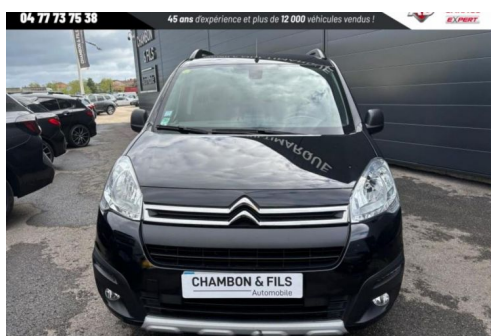

# CITROEN BERLINGO MULTISPACE BLUEHDI 120 BVM6 SHINE

## CARACTERISTIQUES DU VEHICULE

**17.490 € TTC**

Marque	<b>Citroen</b>	Kilométrage	<b>56.300 km</b>
Modèle	<b>Berlingo</b>	Mise en circulation	<b>11/2017</b>
Transmission	<b>Mecanique</b>	Garantie	<b>6 mois</b>
Catégorie		Couleur int.	-
Energie	<b>Diesel</b>	Couleur ext.	<b>Noir</b>
Puis. din.	<b>120 ch (89 kW)</b>	Nb. de portes	<b>5</b>
Puis. fiscal	<b>6 cv</b>	Emission CO2	<b>113 g/km</b>

## DESCRIPTION ET EQUIPEMENTS

Référence : 1178682487 Cylindrée : 1560 cm3 MULTISPACE BlueHDi 120 BVM6 Shine, diesel, noir, 16/11/2017, 2 aumônières au dos des sièges AV, 2 portes latérales coulissantes, 2 trappes dans le plancher en rang 2, 3 sièges rang 2 indépendants, déposables, 4 freins à disque, ABS avec REF, AFU et ESP, Accoudoirs centraux AV, Aide au démarrage en pente, Airbags frontaux et latéraux AV, Banquette AR 2/3 - 1/3, Barres de toit longitudinales noires, Boîte à gants fermée, Cache-bagages rigide, Capucine, Climatisation automatique bizona, Direction à assistance variable, Détecteur de sous-gonflage, Feux diurnes à LED, Garnissage Tissu Liberia, Kit mains libres Bluetooth et prise USB, Lunette AR ouvrante et vitres AR surteintées, Moquette dans le coffre et l'habitacle, Prise 12V (...)

## PHOTOS DU VEHICULE