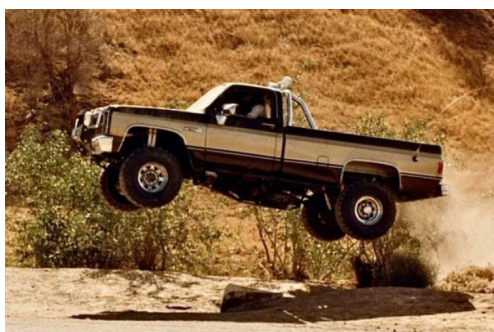

CHEVROLET SILVERADO "FALL GUY" REPLICIA

CARACTERISTIQUES DU VEHICULE

50.000 € TTC

Marque	Chevrolet	Kilométrage	1.000 km
Modèle	Silverado	Mise en circulation	01/1974
Transmission	Automatique	Garantie	-
Catégorie		Couleur int.	-
Energie	Essence	Couleur ext.	Brown
Puis. din.	1 ch (1 kW)	Nb. de portes	2
Puis. fiscal	-	Emission CO2	-

DESCRIPTION ET EQUIPEMENTS

Old Chevrolet Silverado Cutom Replica of the movie "Fall guy". Car with all homologation papers. The car was restored 3 years ago, supporting files. In perfect stat, engine, gearbox, box, cab. Small finishing work still to be done: - GMC grille - Chrome strips

PHOTOS DU VEHICULE

POUR NOUS CONTACTER

	US-CARS IMPORT	E-mail	lepage.patrick@uscarsimport.lu
Adresse	44 Route de la Sure	Téléphone 1	+352836420
Code postal	L-9390	Téléphone 2	+352691295526
Ville	Reisdorf	Fax	-