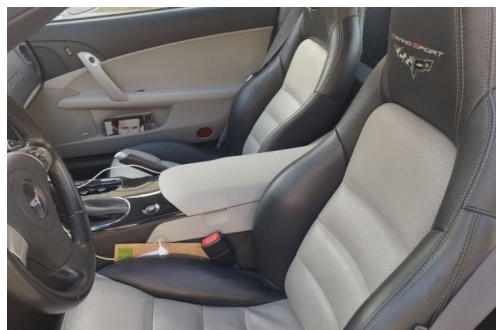

## DESCRIPTION ET EQUIPEMENTS

Excellent état Toit amovible Volant Sport Audio Bose Affichage tête haute Suspension sport Différentiel à glissement limité Ordinateur de bord Colonne de direction et siège à mémoire Boîte automatique séquentielle à 6 rapports Échappement chrome Écusson Corvette sur l'appui-tête

## PHOTOS DU VEHICULE