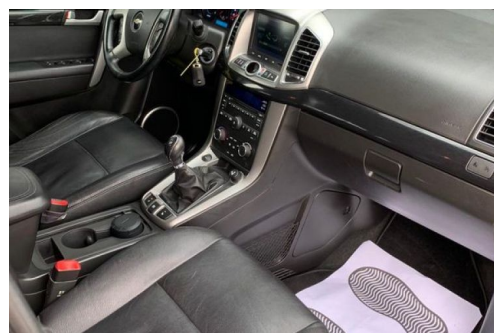

CHEVROLET CAPTIVA 2.2 VCDI 163 CH FINITION LT+ 7 PLACES

CARACTERISTIQUES DU VEHICULE

8.990 € TTC

Marque	Chevrolet	Kilométrage	166.000 km
Modèle	Captiva	Mise en circulation	02/2013
Transmission	Mecanique	Garantie	-
Catégorie		Couleur int.	-
Energie	Diesel	Couleur ext.	Noir
Puis. din.	163 ch (120 kW)	Nb. de portes	5
Puis. fiscal	9 cv	Emission CO2	-

DESCRIPTION ET EQUIPEMENTS

LM AUTOS 28 VOUS PROPOSE AUJOURD'HUI CE SUPERBE : Chevrolet Captiva 2.2 VCDI 163 ch Finition LT+ 7 places tout-terrain Noir Boîte de vitesse manuelle 5 portes 7 places première mise en circulation le 21/02/2013 166000 Kms OPTIONS ET EQUIPEMENTS : Extérieur : - allumage automatique des feux - rétroviseurs électriques - rétroviseurs rabattables - vitres électriques - aide au stationnement arrière -marchepieds Intérieur et confort : -écran tactile -Bluetooth -siège cuir chauffant - accoudoir central - ordinateur de bord - volant multifonctions - volant réglable - climatisation automatique Sécurité : - direction assistée - fermeture centralisée - airbags frontaux - phares antibrouillard - radar arrière de détection d'obstacles - fixation ISOFIX - (...)

PHOTOS DU VEHICULE

POUR NOUS CONTACTER

	LM AUTOS 28	E-mail	lmautos28@gmail.com
Adresse	17 rue de la Taye	Téléphone 1	0623874949
Code postal	28110	Téléphone 2	-
Ville	LUCE	Fax	-

Retrouvez tous les véhicules sur AnnoncesAutomobile.com