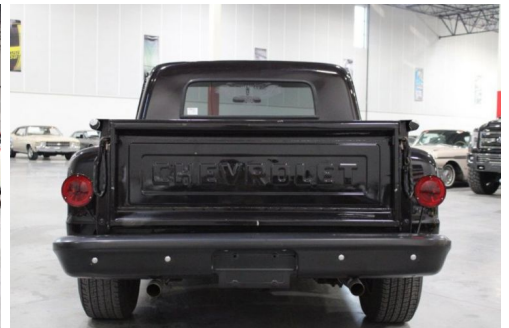

CHEVROLET C10 PICK UP STEPSIDE

CARACTERISTIQUES DU VEHICULE

35.900 € TTC

Marque	Chevrolet	Kilométrage	100 km
Modèle	C10	Mise en circulation	-
Transmission	Mecanique	Garantie	-
Catégorie		Couleur int.	-
Energie	Essence	Couleur ext.	-
Puis. din.	-	Nb. de portes	-
Puis. fiscal	-	Emission CO2	-

DESCRIPTION ET EQUIPEMENTS

Référence : FLO_67_CHEVC10GR Pick up Stepside, essence, Dossier complet sur demande. Tarif tout inclus ! Vendeur à contacter : Florian Téléphone à contacter : 06 28 01 76 06

PHOTOS DU VEHICULE