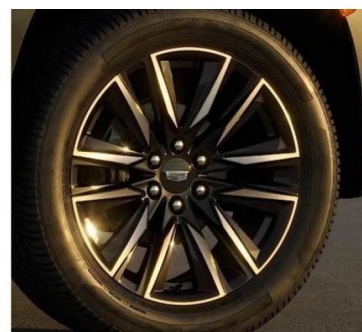

CADILLAC ESCALADE SPORT PLATINUM

CARACTERISTIQUES DU VEHICULE

131.300 € TTC

Marque	Cadillac	Kilométrage	1 km
Modèle	Escalade	Mise en circulation	03/2023
Transmission	Automatique	Garantie	-
Catégorie		Couleur int.	Black
Energie	Essence	Couleur ext.	Gris
Puis. din.	420 ch (310 kW)	Nb. de portes	5
Puis. fiscal	-	Emission CO2	-

DESCRIPTION ET EQUIPEMENTS

OPT CODE DESCRIPTION * 9L3:Spare Tire Delete (SEO) * A2X: Power Seat Adjuster (Driver's Side) * A45: Memory Settings, recalls presets for driver pwr seat * A50: Seats: Front, Bucket, Full Feature * A7K: ADJUSTER PASS ST 8WAY, PWR RECLINE, PWR FORE/AFT, PWR H * AF6: Seat massager, driver power lumbar * AF7: LATCH, Front/Rear doors * AKE: Seat massager, Passenger lumbar * AS8: Seat, 3rd row 60/40 Bench, power * AVK: Lumbar, Driver seat, power, 4 way * AVU: Lumbar, Passenger seat, power, 4 way * AX7: Automatic Seat belt Tightening * AYQ: Airbags, frontal driver & front outboard passenger * B3L: Assist Steps, power, retractable, perimeter lighting * B7G: Sill Plates,Illuminating * BW2:Moldings , Body side , Deluxe * C3U: Sunroof, Panoramic, power sliding w/pwr sunshade * (...)

PHOTOS DU VEHICULE

POUR NOUS CONTACTER

	US-CARS IMPORT	E-mail	lepage.patrick@uscarsimport.lu
Adresse	44 Route de la Sure	Téléphone 1	+352836420
Code postal	L-9390	Téléphone 2	+352691295526
Ville	Reisdorf	Fax	-