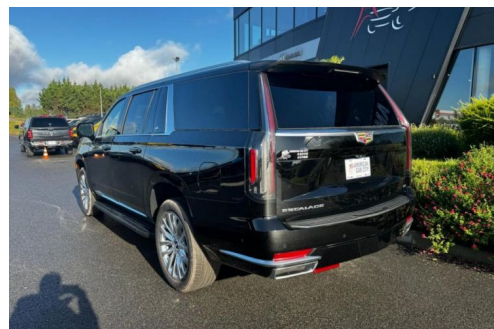

CADILLAC ESCALADE ESV PREMIUM LUXURY V8 6.2L - PAS DE MALUS

CARACTERISTIQUES DU VEHICULE

179.900 € TTC

Marque	Cadillac	Kilométrage	500 km
Modèle	Escalade	Mise en circulation	11/2023
Transmission	-	Garantie	24 mois
Catégorie		Couleur int.	-
Energie	Essence	Couleur ext.	Noir
Puis. din.	420 ch (310 kW)	Nb. de portes	5
Puis. fiscal	34 cv	Emission CO2	-

DESCRIPTION ET EQUIPEMENTS

Cylindrée : 6200 cm3 Nb. Places : 4 Nb. Vitesses : 10 Véhicule Importé : Non Écran DELO 16.9' système audio AKG 19 hp Toit ouvrant panoramique Suspension magnétic-ride Vitrages avec isolation acoustique

PHOTOS DU VEHICULE

POUR NOUS CONTACTER

	AMERICAN CAR CITY	E-mail	americancarcity@weespots.com
Adresse	17 Rue Panhard	Téléphone 1	0169221900
Code postal	91830	Téléphone 2	-
Ville	le coudray-montceaux	Fax	0160901260