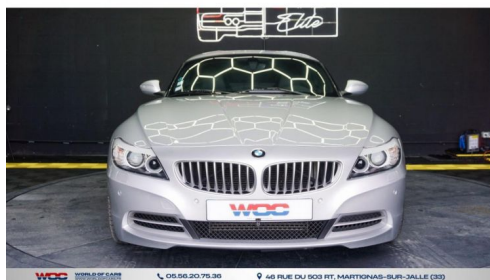

BMW Z4 SDRIVE 35I - BV DKG ROADSTER E89 LUXE PHASE 1

CARACTERISTIQUES DU VEHICULE

26.400 € TTC

Marque	BMW	Kilométrage	73.500 km
Modèle	Z4	Mise en circulation	06/2009
Transmission	-	Garantie	-
Catégorie		Couleur int.	-
Energie	Essence	Couleur ext.	GRIS CLAIR
Puis. din.	306 ch (226 kW)	Nb. de portes	2
Puis. fiscal	21 cv	Emission CO2	210 g/km

DESCRIPTION ET EQUIPEMENTS

Cylindrée : 2979 cm3 Nb. Places : 2 Nb. Vitesses : 7 Véhicule Importé : Non Conso Mixte : 9.00l/100 Ligne Dynamique 3ème feu stop arrière ABS avec Contrôle de freinage en courbe CBC Accoudoir central Airbags conducteur et passager Airbags latéraux avec fonction airbag de tête Allumage automatique des projecteurs et détecteur de pluie Anti-démarrage Arceaux de sécurité Autoradio BMW Business avec lecteur CD en façade et prise AUX-IN Autoradio BMW Professional Boîtiers intérieurs de projecteurs noir Bouton de démarrage Start Stop avec contour chromé Climatisation automatique bizona Colonne de direction réglable manuellement en hauteur et en longueur Commande de régulation du comportement dynamique Compartiments de rangement dans l'habitacle Construction allégée (...)

PHOTOS DU VEHICULE

POUR NOUS CONTACTER

WORLD OF CARS

E-mail

worldofcars@worldofcars.fr

Adresse

277 rue du Camp de Souge

Téléphone 1

0556207536

Code postal

33127

Téléphone 2

-

Ville

Saint Jean D'Illac

Fax

-