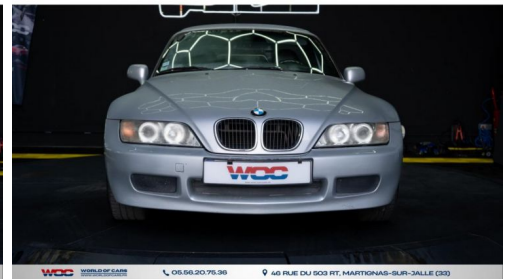

BMW Z3 ROADSTER 1.8I ROADSTER E36 ROADSTER 1.8I

CARACTERISTIQUES DU VEHICULE

12.900 € TTC

Marque	BMW	Kilométrage	184.350 km
Modèle	Z3	Mise en circulation	06/1996
Transmission	-	Garantie	6 mois
Catégorie		Couleur int.	-
Energie	Essence	Couleur ext.	Gris métallisé
Puis. din.	115 ch (85 kW)	Nb. de portes	2
Puis. fiscal	9 cv	Emission CO2	-

DESCRIPTION ET EQUIPEMENTS

Cylindrée : 1796 cm3 Nb. Places : 2 Nb. Vitesses : 5 Véhicule Importé : Non Autoradio CD BMW Business RDS Boiserries Chrome Line Peinture métallisée Projecteurs antibrouillard avant Tapis de sol en velours ABS (Antiblocage de roues) Airbag Direction assistée Jantes en alliage léger

PHOTOS DU VEHICULE

POUR NOUS CONTACTER

	WORLD OF CARS	E-mail	worldofcars@worldofcars.fr
Adresse	277 rue du Camp de Souge	Téléphone 1	0556207536
Code postal	33127	Téléphone 2	-
Ville	Saint Jean D'Illac	Fax	-