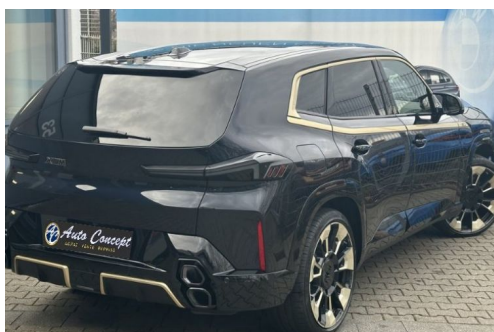

BMW XM 4.4 V8 653CH

CARACTERISTIQUES DU VEHICULE

149.990 €TTC

Marque	BMW	Kilométrage	6.524 km
Modèle	XM	Mise en circulation	06/2023
Transmission	Automatique	Garantie	12 mois
Catégorie		Couleur int.	-
Energie	Hybride	Couleur ext.	Noir
Puis. din.	653 ch (481 kW)	Nb. de portes	5
Puis. fiscal	61 cv	Emission CO2	39 g/km

DESCRIPTION ET EQUIPEMENTS

Première Main : Non Garantie : 12 Mois MOTEUR BOITE PONT EQUIPEMENTS - Appel d'urgence localisé - Commandes du système audio au volant - Ecran tactile - Fonction mp3 - Gps cartographique - Interface média - Kit mains libres bluetooth - Prise usb - Radio - Radio numérique dab - Services connectés - Système hi fi surround - Tmc - Affichage tête haute - Aide au démarrage en côte - Arrêt et redémarrage auto. du moteur - Blocage différentiel à 100% - Capteur de luminosité - Capteur de pluie - Commande du comportement dynamique - Démarrage sans clé - Follow me home - Indicateur de limitation de vitesse - Limiteur de vitesse - Palettes changement vitesses au volant - Quatre roues directionnelles - Régulateur de vitesse - Suspension adaptative - (...)

PHOTOS DU VEHICULE

POUR NOUS CONTACTER

	AUTO CONCEPT 56	E-mail	autoconcept56@gmail.com
Adresse	260 rue Daniel Trudaine	Téléphone 1	0297827122
Code postal	56600	Téléphone 2	-
Ville	LANESTER	Fax	-