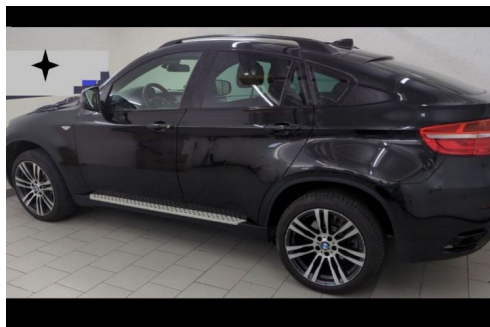

### CARACTERISTIQUES DU VEHICULE

35.890 € TTC

Marque	<b>BMW</b>	Kilométrage	<b>120.560 km</b>
Modèle	<b>X6</b>	Mise en circulation	<b>12/2013</b>
Transmission	<b>Automatique</b>	Garantie	<b>12 mois</b>
Catégorie		Couleur int.	<b>cuir alcantara noir</b>
Energie	<b>Diesel</b>	Couleur ext.	<b>noir métal</b>
Puis. din.	<b>380 ch (280 kW)</b>	Nb. de portes	<b>5</b>
Puis. fiscal	<b>28 cv</b>	Emission CO2	<b>-</b>

### DESCRIPTION ET EQUIPEMENTS

Véhicule bien entretenu km garantie traction intégrale 4X4 attelage amovible Phares bi-xénon ordinateur de bord rails de toit Vitres électriques Rétroviseur électrique Électrique. SitzEinstellung ESP Affichage tête haute Isofix jantes en alliage Volant multifonctionnel système de navigation Véhicule non fumeur Filtre à particule capteur de pluie palettes de changement de vitesse toit ouvrant Direction assistée sièges chauffant suspension sport forfait sport sièges sport chauffage de stationnement lumières allumées toute la journée Régulateur de vitesse contrôle de traction Syntoniseur/Radio système de verrouillage centralisé préinstallation intégrée pour téléphone (...)

### PHOTOS DU VEHICULE