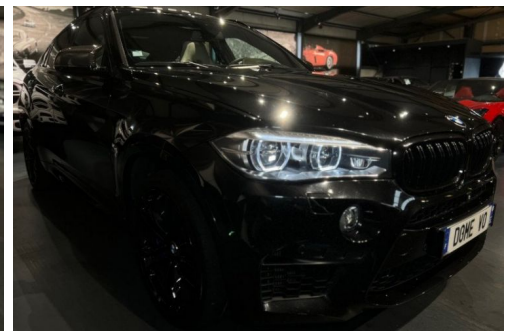

BMW X6 (F86) 575CH BVA8

CARACTERISTIQUES DU VEHICULE

56.990 €TTC

Marque	BMW	Kilométrage	99.000 km
Modèle	X6	Mise en circulation	12/2017
Transmission	Automatique	Garantie	3 mois
Catégorie		Couleur int.	Blanc
Energie	Essence	Couleur ext.	Noir
Puis. din.	575 ch (424 kW)	Nb. de portes	5
Puis. fiscal	49 cv	Emission CO2	258 g/km

DESCRIPTION ET EQUIPEMENTS

EQUIPEMENTS ===== - Carbonschwarz - Ciel de pavillon alcantara « Anthrazit » - Fonction TV - Inserts BMW I. Piano laqué noir - Inserts déco. en fibre de carbone - JA 20 style 611 M à rayons doubles - Pack Experience M - Park Assist full auto - Planche de bord en cuir BMW Individual - Préparation Apple CarPlay (à vie) - Rails de toit Shadow Line - Saphirschwarz - Sellerie ét. Merino BMW I. Rauchweiss - Sièges arrière chauffants - Sièges avant à ventilation active - Sièges avant multifonctions M - Station multimédia arrière Professional - Système Hi-Fi B&O - Télécommande universelle intégrée - Tuner DAB - Vision nocturne avec éclairage piétons - Volant chauffant - Caméra de recul - Caméra vue panoramique 360° - Capteur de luminosité - Capteur de (...)

PHOTOS DU VEHICULE

POUR NOUS CONTACTER

	DOME VO	E-mail	domevo63@gmail.com
Adresse	100 Rue des Sauzes	Téléphone 1	0473910101
Code postal	63170	Téléphone 2	0769660433
Ville	AUBIERE	Fax	-