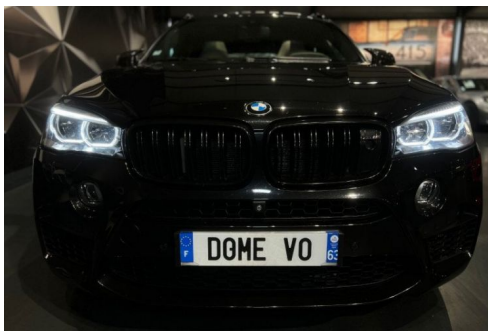

BMW X6 (F86) 575CH BVA8

CARACTERISTIQUES DU VEHICULE

56.990 €TTC

Marque	BMW	Kilométrage	99.000 km
Modèle	X6	Mise en circulation	12/2017
Transmission	Automatique	Garantie	3 mois
Catégorie		Couleur int.	Blanc
Energie	Essence	Couleur ext.	Noir
Puis. din.	575 ch (424 kW)	Nb. de portes	5
Puis. fiscal	49 cv	Emission CO2	258 g/km

DESCRIPTION ET EQUIPEMENTS

EQUIPEMENTS ===== - Carbonschwarz - Ciel de pavillon alcantara « Anthrazit » - Fonction TV - Inserts BMW I. Piano laqué noir - Inserts déco. en fibre de carbone - JA 20 style 611 M à rayons doubles - Pack Experience M - Park Assist full auto - Planche de bord en cuir BMW Individual - Préparation Apple CarPlay (à vie) - Rails de toit Shadow Line - Saphirschwarz - Sellerie ét. Merino BMW I. Rauchweiss - Sièges arrière chauffants - Sièges avant à ventilation active - Sièges avant multifonctions M - Station multimédia arrière Professional - Système Hi-Fi B&O - Télécommande universelle intégrée - Tuner DAB - Vision nocturne avec éclairage piétons - Volant chauffant - Caméra de recul - Caméra vue panoramique 360° - Capteur de luminosité - Capteur de (...)

PHOTOS DU VEHICULE

POUR NOUS CONTACTER

	DOME VO	E-mail	domevo63@gmail.com
Adresse	100 Rue des Sauzes	Téléphone 1	0473910101
Code postal	63170	Téléphone 2	0769660433
Ville	AUBIERE	Fax	-