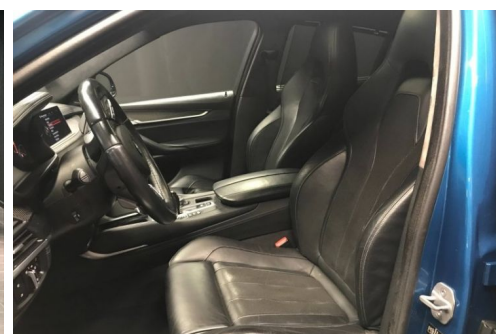

PHOTOS DU VEHICULE

POUR NOUS CONTACTER

	BMW MINI PELRAS TOULOUSE	E-mail	marketing@pelras.fr,florian.frange@pelras.fr
Adresse	145, Rue Nicolas Vauquelin	Téléphone 1	0534608608
Code postal	31100	Téléphone 2	-
Ville	toulouse	Fax	-