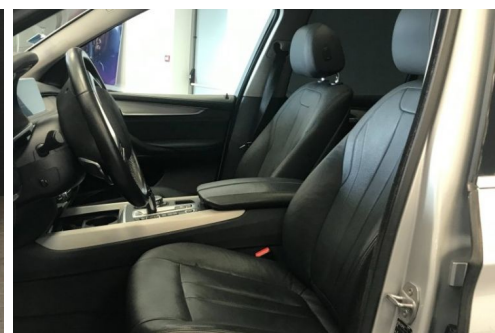

PHOTOS DU VEHICULE

POUR NOUS CONTACTER

	BMW MINI PELRAS TOULOUSE	E-mail	marketing@pelras.fr,florian.frange@pelras.fr
Adresse	145, Rue Nicolas Vauquelin	Téléphone 1	0534608608
Code postal	31100	Téléphone 2	-
Ville	toulouse	Fax	-