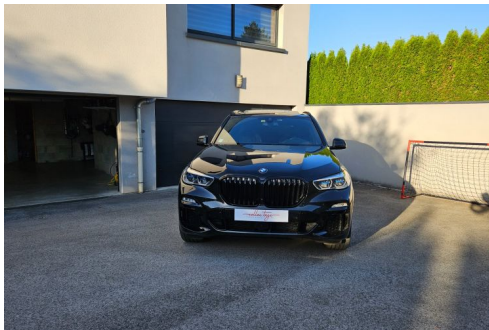

BMW X5 XDRIVE 45 E PLUG-IN-HYBRID 394CV

CARACTERISTIQUES DU VEHICULE

75.000 € TTC

Marque	BMW	Kilométrage	49.000 km
Modèle	X5	Mise en circulation	12/2020
Transmission	Automatique	Garantie	12 mois
Catégorie		Couleur int.	-
Energie	Hybride	Couleur ext.	Noir
Puis. din.	394 ch (290 kW)	Nb. de portes	-
Puis. fiscal	-	Emission CO2	37 g/km

DESCRIPTION ET EQUIPEMENTS

Collec'Toys vous propose une magnifique Bmw X5 xDrive45e 394ch M Sport full options !! Carte grise gratuite et pas de TVS 4 pneus neufs CONTINENTAL (07/2023) ----- Garantie 1 an ou plus (Moteur, Boite, Pont) ----- Véhicule toujours entretenu chez BMW ! ? Liste des options et équipements ? : - Attelage amovible - Saphirschwarz metallise - Sellerie Tout-Cuir - FINITION M SPORT - Acces confort - Application en cristal 'CraftedClarity' pour elements interieurs - BMW Laser - Cle intelligente "BMW Display Key" - Shadow-Line brillant BMW Individual - Park Assist Plus - Fonction massage pour conducteur et passager (...)

PHOTOS DU VEHICULE

POUR NOUS CONTACTER

	COLLEC'TOYS	E-mail	garagecollectoys@gmail.com
Adresse	662 rue des Jonchères	Téléphone 1	0451581304
Code postal	69730	Téléphone 2	-
Ville	GENAY	Fax	-

Retrouvez tous les véhicules sur