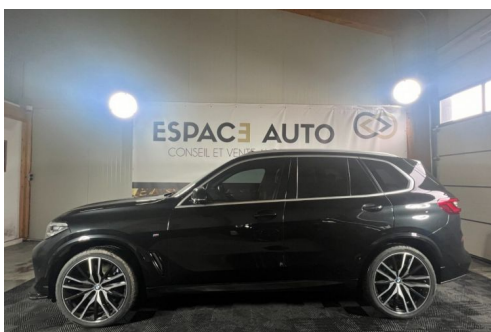

BMW X5 G05 XDRIVE30D 265 CH BVA8 M SPORT

CARACTERISTIQUES DU VEHICULE

54.990 € TTC

Marque	BMW	Kilométrage	84.000 km
Modèle	X5	Mise en circulation	06/2020
Transmission	Automatique	Garantie	-
Catégorie		Couleur int.	-
Energie	Diesel	Couleur ext.	Noir
Puis. din.	265 ch (196 kW)	Nb. de portes	5
Puis. fiscal	16 cv	Emission CO2	155 g/km

DESCRIPTION ET EQUIPEMENTS

Cylindrée : 2993 cm3 EQUIPEMENTS Android Carplay Avertisseur d'angle mort Bo&icircrc te automatique 8 vitesses Bo&icircrc te à commande séquentielle Configuration 5PL Fermeture électrique Feux arrière LED Feux et essuie-glaces automatiques Hayon électrique Limiteur de vitesse Lumière d'ambiance intérieur à LED Phares av. de jour à LED Radar anti-collision Rétroviseurs rabattables électriquement Siège avant massant Siège avant ventilé Sièges avant chauffants Sièges électriques à mémoire Système audio Harman Kardon Virtual cockpit Vitres arrière surteintées Écran tactile ESPACEAUTOMP *Des erreurs peuvent se glisser dans la description, nous contacter pour plus de renseignements. Possibilité d'extension de garantie 3 - 6 - 12 - 24 - 48 mois / (...)

PHOTOS DU VEHICULE

POUR NOUS CONTACTER

	ESPACE AUTO MP	E-mail	espaceautomp@gmail.com
Adresse	153 Rue de Sadi Carnot	Téléphone 1	0630260686
Code postal	59790	Téléphone 2	-
Ville	RONCHIN	Fax	-