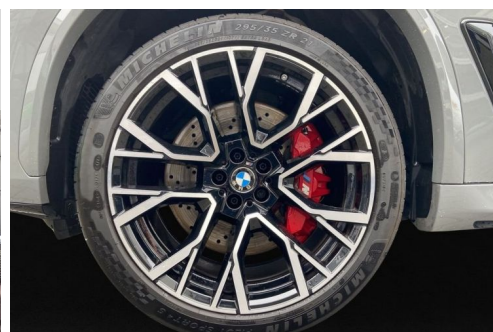

BMW X5 COMPETITION 625 XDRIVE

CARACTERISTIQUES DU VEHICULE

142.990 € TTC

Marque	BMW	Kilométrage	3.800 km
Modèle	X5	Mise en circulation	04/2022
Transmission	Automatique	Garantie	constructeur
Catégorie		Couleur int.	INDIVIDUAL
Energie	Essence	Couleur ext.	GRIS INDIVIDUAL
Puis. din.	625 ch (460 kW)	Nb. de portes	5
Puis. fiscal	57 cv	Emission CO2	252 g/km

DESCRIPTION ET EQUIPEMENTS

EXELLIA AUTOLEASE spécialisé dans les véhicules récents et dans les solutions de financement vous propose ce SUV sportif le X5 M DONNEES DU VEHICULE : État Non accidenté, Occasion Date immatriculation 04/2022 Transmission Boîte automatique Carburant Essence Véhicule d'occasion première main Kilométrage 27 000 km Puissance 625 cv DIN Nombre de places 5 Nombre de portes 5 Couleur GRIS INDIVIDUAL NARDO Véhicule direction Première main Non accidenté Garantie constructeur EQUIPEMENTS : - contrôle pression pneumatique - clim auto - navigation professionnel - détecteur angle mort - jantes alliage 21/22 809 bicolor - hold assist - intérieur cuir - assistant de phare - camera de recul - Apple car play - régulateur de vitesse adaptatif - (...)

PHOTOS DU VEHICULE

POUR NOUS CONTACTER

	Exellia Auto Lease	E-mail	exellia-autolease@outlook.fr
Adresse	14 avenue de l'Europe	Téléphone 1	0782120355
Code postal	77144	Téléphone 2	0972385162
Ville	montévrain	Fax	-