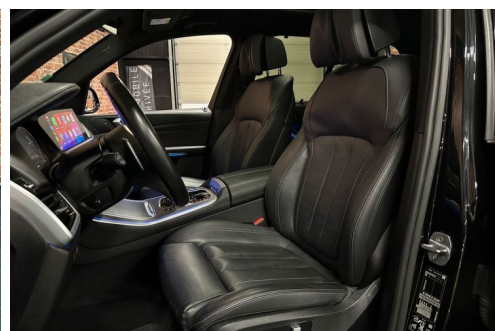

BMW X5 25D XDRIVE 231 CV XLINE (IDEM 30D X525D) ORIGINE FRANCE

CARACTERISTIQUES DU VEHICULE

53.990 € TTC

Marque	BMW	Kilométrage	49.500 km
Modèle	X5	Mise en circulation	11/2020
Transmission	Automatique	Garantie	-
Catégorie		Couleur int.	-
Energie	Diesel	Couleur ext.	Noir
Puis. din.	231 ch (171 kW)	Nb. de portes	5
Puis. fiscal	13 cv	Emission CO2	-

DESCRIPTION ET EQUIPEMENTS

*** UNIQUEMENT SUR RENDEZ-VOUS *** Automobile Privée vous propose cette magnifique BMW X5 25d xDrive 231 cv xLine (idem 30d X525d) Mise en circulation : 11/2020 - 49 500 km Puissance fiscale : 13 cv Garantie 6 mois, extension possible. Immatriculation française, pas de malus à prévoir. OPTIONS ET EQUIPEMENTS : - Pack Evasion (2850€) - Affichage tête haute (1460€) - Peinture métallisée Black Saphir (1200€) - Pack Advanced full LED (700€) - Park Assist Pro (650€) - Vitrage insonorisant (600€) - Vitrage calorifuge (500€) - Ciel de pavillon noir (400€) - Boîte de vitesses automatique sport avec palettes au volant (300€) - Volant M gainé cuir (300€) - Kit anti-crevaisson (55€) - Feux de routes adaptatifs anti-éblouissement - Apple CarPlay - Sièges AV (...)

PHOTOS DU VEHICULE

POUR NOUS CONTACTER

	AUTOMOBILE PRIVEE	E-mail	contact@automobileprivee.com
Adresse	28 allée Benoist Dubost	Téléphone 1	0189432603
Code postal	95150	Téléphone 2	-
Ville	Taverny	Fax	-