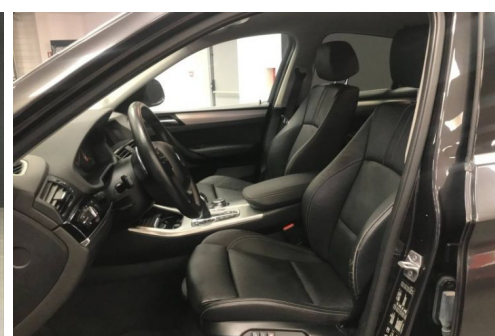

PHOTOS DU VEHICULE

POUR NOUS CONTACTER

	BMW MINI PELRAS TOULOUSE	E-mail	marketing@pelras.fr,florian.frange@pelras.fr
Adresse	145, Rue Nicolas Vauquelin	Téléphone 1	0534608608
Code postal	31100	Téléphone 2	-
Ville	toulouse	Fax	-