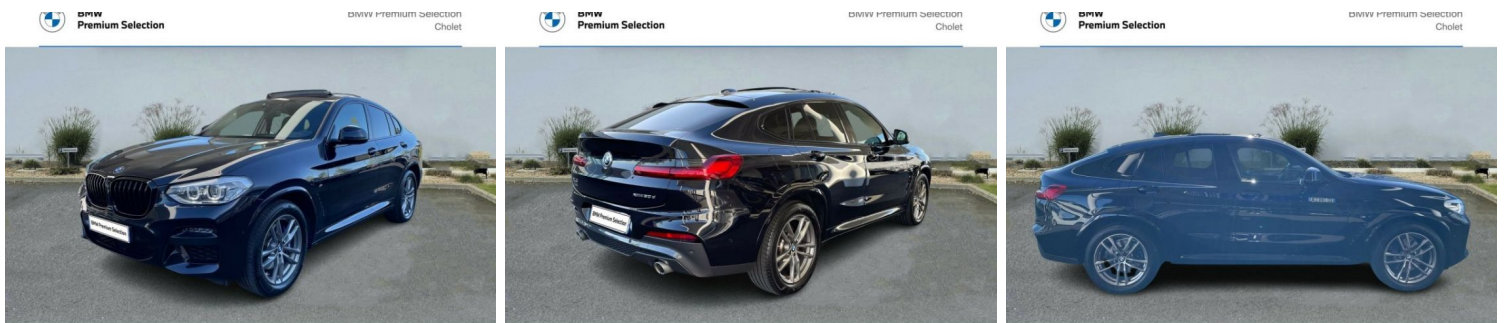

BMW X4 XDRIVE30D 286CH M SPORT

CARACTERISTIQUES DU VEHICULE

48.980 € TTC

Marque	BMW	Kilométrage	92.001 km
Modèle	X4	Mise en circulation	06/2021
Transmission	Automatique	Garantie	24 mois
Catégorie		Couleur int.	-
Energie	-	Couleur ext.	Carbonschwarz
Puis. din.	286 ch (211 kW)	Nb. de portes	5
Puis. fiscal	17 cv	Emission CO2	159 g/km

DESCRIPTION ET EQUIPEMENTS

EQUIPEMENTS ===== - Accès Confort - Airbag passager désactivable via la clé - Alarme antivol - Appel d'Urgence Intelligent - Appui lombaire conducteur et réglage en largeur dossier conducteur - BMW Live Cockpit Navigation Pro - Boîte de vitesses automatique Sport avec palettes au volant - Ciel de pavillon M anthracite - Climatisation automatique bi-zone - Compte-tours - Drive Assist Plus - Eclairage d'ambiance - Ecrous antivol de roues - Equipements Finition M Sport - Equipements spécifiques UE - Freins M Sport bleus - Inserts décoratifs M Aluminium Rhombiclé - Jantes alliage 19 style 698 M - Kit aérodynamique M - Kit rangement - Mesure individuelle de pression de pneumatiques - Pack Connected Pro - Park Assist - Placage galvanisé pour éléments de commande - Projecteurs (...)

PHOTOS DU VEHICULE

POUR NOUS CONTACTER

	CHARRIER	E-mail	nicolas.sorin@charrier.net.bmw.fr
Adresse	53 Rue De La Jominiere	Téléphone 1	0252568398
Code postal	49300	Téléphone 2	-
Ville	cholet	Fax	-