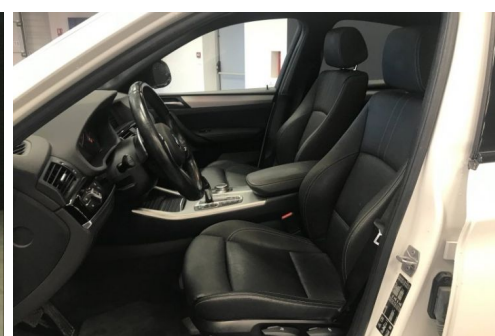

PHOTOS DU VEHICULE

POUR NOUS CONTACTER

	BMW MINI PELRAS TOULOUSE	E-mail	marketing@pelras.fr,florian.frange@pelras.fr
Adresse	145, Rue Nicolas Vauquelin	Téléphone 1	0534608608
Code postal	31100	Téléphone 2	-
Ville	toulouse	Fax	-