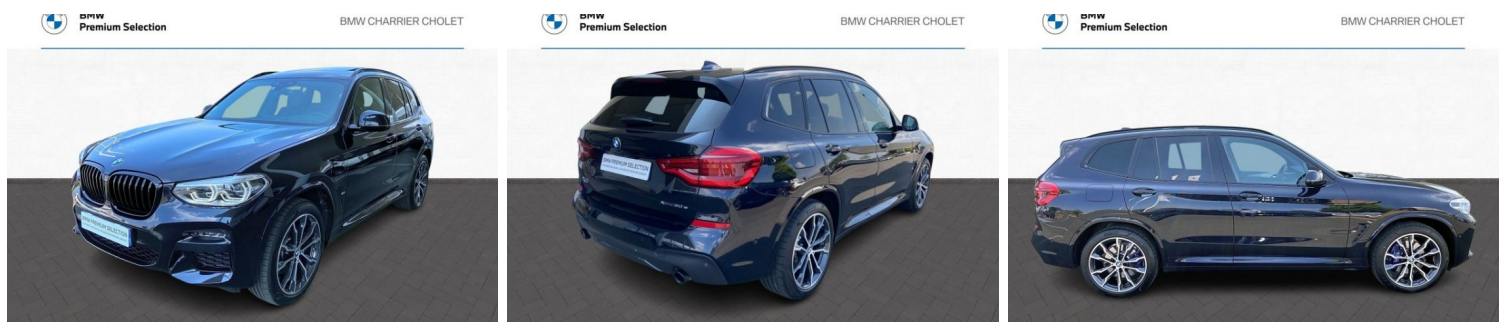

BMW X3 XDRIVE30EA 292CH M SPORT 10CV

CARACTERISTIQUES DU VEHICULE

48.990 € TTC

Marque	BMW	Kilométrage	45.580 km
Modèle	X3	Mise en circulation	09/2021
Transmission	Automatique	Garantie	24 mois
Catégorie		Couleur int.	-
Energie	Hybride	Couleur ext.	M Carbonschwarz
Puis. din.	184 ch (136 kW)	Nb. de portes	5
Puis. fiscal	10 cv	Emission CO2	43 g/km

DESCRIPTION ET EQUIPEMENTS

EQUIPEMENTS ===== - Appui lombaire conducteur et réglage en largeur dossier conducteur - BMW Live Cockpit Navigation Pro - Boîte de vitesses automatique Sport avec palettes au volant - Câble de recharge Mode 3 (T2-T2) pour la recharge publique - Ciel de pavillon M anthracite - Connectivité avancée - Contrôle de la Transmission - Direction DirectDrive à demultiplication variable - Eclairage d'ambiance - Feux de route anti-éblouissement - Filet de séparation du coffre - Finition M Sport - Freins M Sport bleus - Hotspot WiFi - Inserts décoratifs Aluminium poli - Kit aérodynamique M - Kit rangement - Projecteurs antibrouillard à LED - Rails de toit Shadow Line M brillant - Rétroviseur intérieur anti-éblouissement - Rétroviseurs rabattables et intérieur et extérieur (...)

PHOTOS DU VEHICULE

POUR NOUS CONTACTER

	CHARRIER	E-mail	nicolas.sorin@charrier.net.bmw.fr
Adresse	53 Rue De La Jominiere	Téléphone 1	0252568398
Code postal	49300	Téléphone 2	-
Ville	cholet	Fax	-

Retrouvez tous les véhicules sur