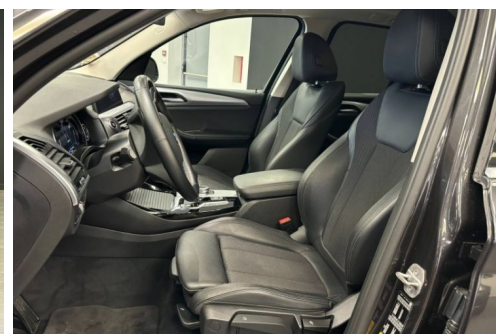

PHOTOS DU VEHICULE

POUR NOUS CONTACTER

	BMW MINI PELRAS TOULOUSE	E-mail	marketing@pelras.fr,florian.frange@pelras.fr
Adresse	145, Rue Nicolas Vauquelin	Téléphone 1	0534608608
Code postal	31100	Téléphone 2	-
Ville	toulouse	Fax	-