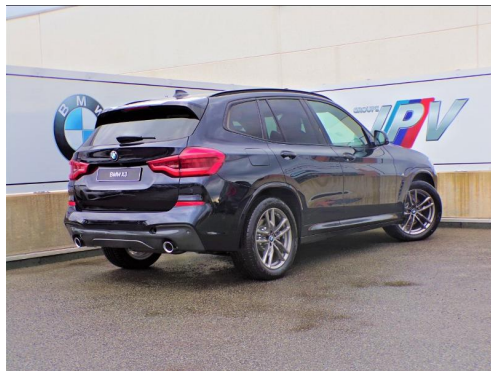

PHOTOS DU VEHICULE

POUR NOUS CONTACTER

	JPV SAS	E-mail	annoncesautojpvr@callwin.fr
Adresse	Rn7 - Zi La Palud 2	Téléphone 1	0482905121
Code postal	83600	Téléphone 2	-
Ville	fréjus	Fax	-