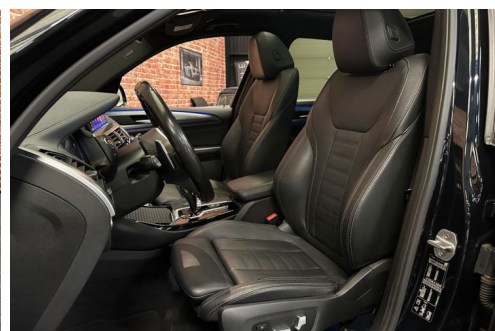

### DESCRIPTION ET EQUIPEMENTS

\*\*\* UNIQUEMENT SUR RENDEZ-VOUS \*\*\* Automobile Privée vous propose cette magnifique BMW X3 xDrive 20d 190 cv M SPORT ( xDrive20d ) Mise en circulation : 07/2020 - 87 000 km Puissance fiscale :10 cv Garantie 6 mois, extension possible. Immatriculation française, pas de malus à prévoir. OPTIONS ET EQUIPEMENTS : - Pack évacion (2000€) - Pack confort (1850€) - Sellerie cuir Vernasca (1400€) - Affichage tête haute (1180€) - Jantes alu 20" style 699M (1150€) - Peinture métallisée Carbonschwartz (1090€) - Suspension adaptative SelectDrive (650€) - Planche de bord en Sensatec noir (600€) - Park assist plus (450€) - Radars de parking AV / AR - Caméra panoramique 360° - Eclairage d'ambiance multicolore - BMW Gesture Command - Climatisation automatique 3 zones - (...)

### PHOTOS DU VEHICULE