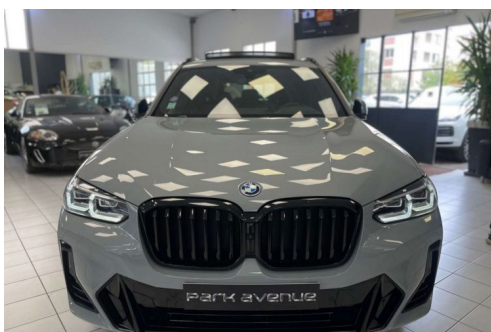

BMW X3 (G01) XDRIVE30E 292CH M SPORT

CARACTERISTIQUES DU VEHICULE

56.490 € TTC

Marque	BMW	Kilométrage	34.000 km
Modèle	X3	Mise en circulation	06/2022
Transmission	Automatique	Garantie	12 mois
Catégorie		Couleur int.	-
Energie	Hybride	Couleur ext.	Gris
Puis. din.	184 ch (136 kW)	Nb. de portes	5
Puis. fiscal	10 cv	Emission CO2	47 g/km

DESCRIPTION ET EQUIPEMENTS

EQUIPEMENTS ===== - Affichage tête haute HUD couleur - BMW Live Cockpit Navigation Pro - Connectivité avancée+recharge induction - Crochet d'attelage électrique - Cuir Vernasca Schwarz+spq bleues - Drive Assist Pro - Eclairage d'ambiance - JA 20 style 699 M JB mixtes - M Brooklyn Grau métallisé - Pack Confort - Pack Evasion - Pack Innovation sans Pk Adv Full LED - Sièges avant électriques+mém conducteur - Suspension SelectDrive - Toit ouvrant panoramique en verre - 12 Haut parleurs - ABS - Accoudoir arrière - Accoudoir central AV - Aide au freinage d'urgence - Airbag conducteur - Airbag passager déconnectable - Airbags latéraux avant - Airbags rideaux - Airbags rideaux AR - Alarme antivol - Alarme périmétrique - Alpinweiss - Antidémarrage électronique - (...)

PHOTOS DU VEHICULE

POUR NOUS CONTACTER

	PARK AVENUE	E-mail	parkavenue31@gmail.com
Adresse	112 avenue des Etats-Unis	Téléphone 1	0609347865
Code postal	31200	Téléphone 2	-
Ville	Toulouse	Fax	-