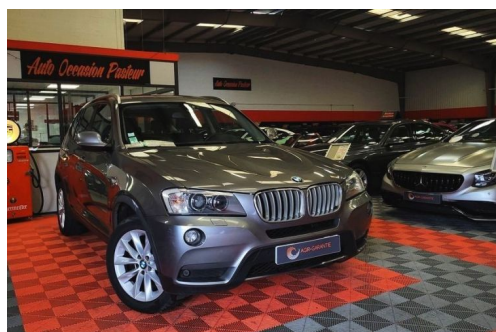

BMW X3 (F25) XDRIVE30DA 258CH LUXE

CARACTERISTIQUES DU VEHICULE

17.990 €TTC

Marque	BMW	Kilométrage	173.348 km
Modèle	X3	Mise en circulation	12/2011
Transmission	Automatique	Garantie	3 mois
Catégorie		Couleur int.	-
Energie	Diesel	Couleur ext.	Gris F
Puis. din.	258 ch (190 kW)	Nb. de portes	5
Puis. fiscal	16 cv	Emission CO2	159 g/km

DESCRIPTION ET EQUIPEMENTS

EQUIPEMENTS ===== - Affichage tête haute - Affichage tête haute HUD couleur - Désactivation de l'airbag passager - Préparation et interface Bluetooth - USB - Rétroviseurs électrochromes - rabattables - ABS - Accoudoir arrière - Accoudoir central AR avec trappe à skis - Aide au démarrage en côte - Aide au freinage d'urgence - Airbag conducteur - Airbag passager - Airbags frontaux - Airbags latéraux avant - Antipatinage - Appuis-tête avant actifs - Bacs de portes arrière - Bacs de portes avant - Banquette 1/3-2/3 - Banquette 40/20/40 - Banquette AR rabattable - Banquette arrière 3 places - Boite à gants fermée - Capteur de pluie et de luminosité - Clim automatique bi-zones - Compte tours - Configuration 5 places - Contrôle élect. de la pression des pneus - (...)

PHOTOS DU VEHICULE

POUR NOUS CONTACTER

	AUTO OCCASION PASTEUR	E-mail	aop@autopasteur.fr
Adresse	192 Chaussée Jules César	Téléphone 1	0189432599
Code postal	95250	Téléphone 2	-
Ville	beauchamp	Fax	-