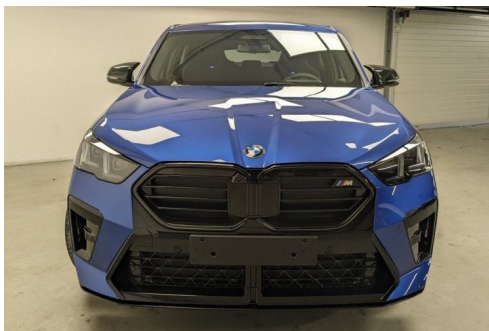

BMW X2 X2 M35I XDRIVE 300CH SPORTPAKET HORS MALUS

CARACTERISTIQUES DU VEHICULE

73.800 € TTC

Marque	BMW	Kilométrage	50 km
Modèle	X2	Mise en circulation	01/2024
Transmission	Automatique	Garantie	24 mois constructeur
Catégorie		Couleur int.	Noir
Energie	Essence	Couleur ext.	Bleu Portimao
Puis. din.	-	Nb. de portes	5
Puis. fiscal	-	Emission CO2	-

DESCRIPTION ET EQUIPEMENTS

Bleu Portimao métallisé Cuir Noir. Alcantara Transmission automatique Steptronic BMW Live Cockpit Professionnel Professionnel assistant de conduite Affichage tête haute Système de son HiFi harman/kardon Pack Sport M Pro Parking Assistant Plus Phares LED adaptatif Suspension M adaptative Préparation Apple CarPlay BMW Rein Iconic Glow Tuner DAB Pack rétroviseurs intérieurs et extérieurs Paquet innovation Accès confort Volant chauffant Ceintures de sécurité M Freins sport M - étriers de frein peints en rouge brillant avec inscription M Sièges sport M pour conducteur et passager avant Palettes de changement de vitesse Sièges chauffants pour conducteur et passager avant Vitrage acoustique Pack rétroviseurs extérieurs Ciel de toit BMW Individual (...)

PHOTOS DU VEHICULE

POUR NOUS CONTACTER

	Exellia Auto Lease	E-mail	exellia-autolease@outlook.fr
Adresse	14 avenue de l'Europe	Téléphone 1	0782120355
Code postal	77144	Téléphone 2	0972385162
Ville	montévrain	Fax	-