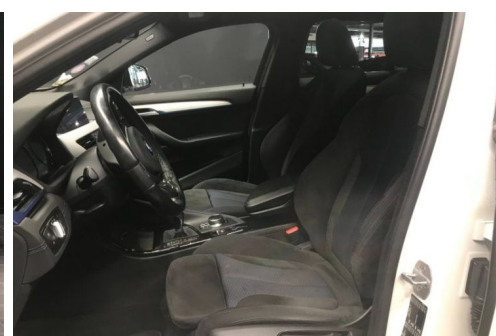

PHOTOS DU VEHICULE

POUR NOUS CONTACTER

	BMW MINI PELRAS TOULOUSE	E-mail	marketing@pelras.fr,florian.frange@pelras.fr
Adresse	145, Rue Nicolas Vauquelin	Téléphone 1	0534608608
Code postal	31100	Téléphone 2	-
Ville	toulouse	Fax	-