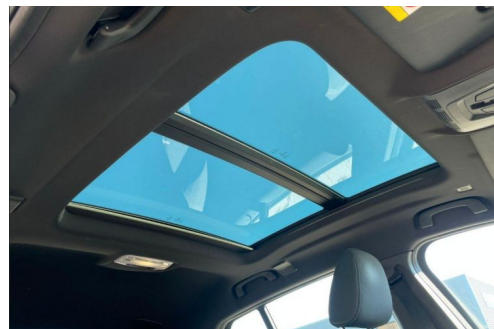

PHOTOS DU VEHICULE

POUR NOUS CONTACTER

	AUTOS INNOVATIONS	E-mail	autosinnovations@gmail.com
Adresse	L'ouche Cottereau	Téléphone 1	0608956938
Code postal	37130	Téléphone 2	0247962711
Ville	saint-patrice	Fax	02.47.96.27.11

Retrouvez tous les véhicules sur