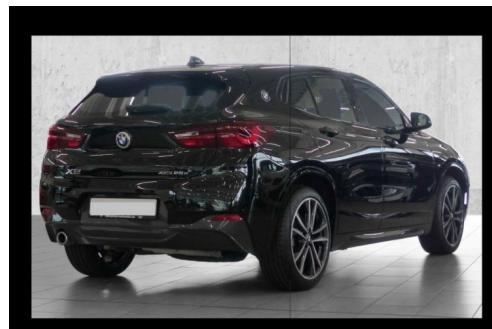

PHOTOS DU VEHICULE

Automobile

POUR NOUS CONTACTER

	AUTOS INNOVATIONS	E-mail	autosinnovations@gmail.com
Adresse	L'ouche Cottereau	Téléphone 1	0608956938
Code postal	37130	Téléphone 2	0247962711
Ville	saint-patrice	Fax	02.47.96.27.11

Retrouvez tous les véhicules sur