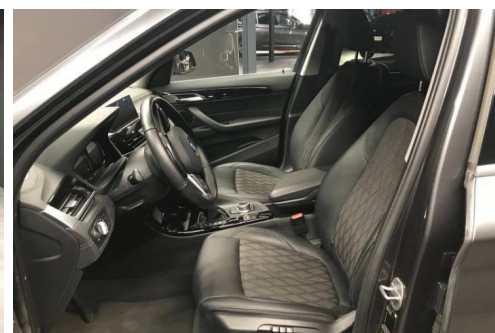

PHOTOS DU VEHICULE

POUR NOUS CONTACTER

	BMW MINI PELRAS TOULOUSE	E-mail	marketing@pelras.fr,florian.frange@pelras.fr
Adresse	145, Rue Nicolas Vauquelin	Téléphone 1	0534608608
Code postal	31100	Téléphone 2	-
Ville	toulouse	Fax	-

Retrouvez tous les véhicules sur