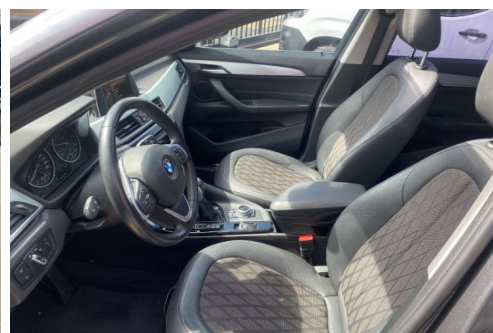

BMW X1 XDRIVE 20 D 190CV XLINE

CARACTERISTIQUES DU VEHICULE

22.990 € TTC

Marque	BMW	Kilométrage	93.500 km
Modèle	X1	Mise en circulation	12/2016
Transmission	Automatique	Garantie	6 mois
Catégorie		Couleur int.	cuir TISSUS
Energie	Diesel	Couleur ext.	gris FONCE
Puis. din.	190 ch (140 kW)	Nb. de portes	-
Puis. fiscal	10 cv	Emission CO2	129 g/km c

DESCRIPTION ET EQUIPEMENTS

Extérieur et Chassis Différentiel à glissement limité avant Rétroviseurs extérieurs réglage électrique Feux de route à LED Phares à allumage automatique Rétroviseurs extérieurs chauffants Ampoules de phares led Freins régénérateurs Feux arrières à LED Rétroviseurs rabattables électriquement Antibrouillards avant Aide parking av/ar Jantes alu 18" Radar de recul Rétroviseurs rabattables Toit ouvrant panoramique Intérieur Volant alu & cuir Système audio CD Bouton démarrage Aide au stationnement arrière, avant Fermerture électrique du coffre Ordinateur de bord Air conditionné auto Tapis de sol Ouverture du coffre à distance Système de navigation Taille écran navigation 6.5 pouces Accoudoir central arrière, avant Système (...)

PHOTOS DU VEHICULE

POUR NOUS CONTACTER

	LECOTEAUMOBILE	E-mail	lecoteaumobile@orange.fr
Adresse	3 bis Avenue Parmentier	Téléphone 1	0477673516
Code postal	42120	Téléphone 2	-
Ville	LE COTEAU	Fax	-