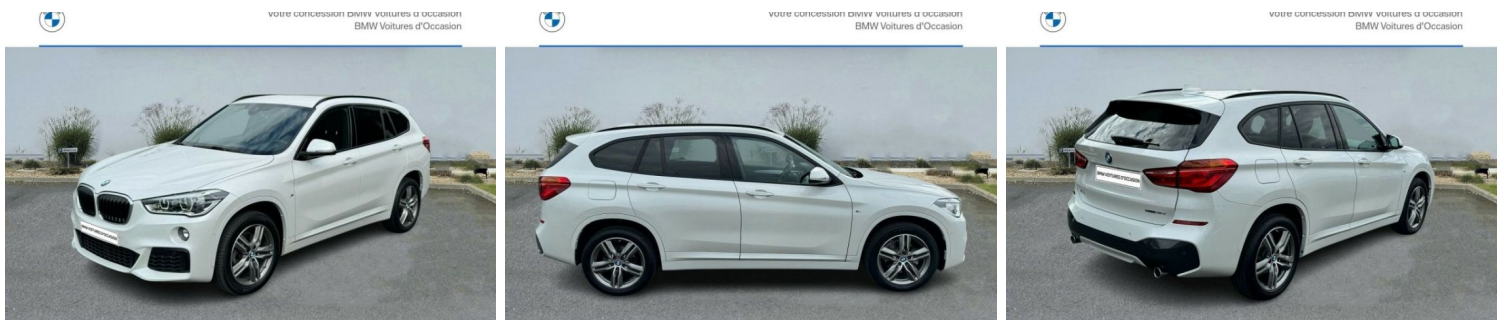

BMW X1 SDRIVE18DA 150CH M SPORT EURO6D-T

CARACTERISTIQUES DU VEHICULE

24.880 € TTC

Marque	BMW	Kilométrage	101.488 km
Modèle	X1	Mise en circulation	10/2018
Transmission	Automatique	Garantie	24 mois
Catégorie		Couleur int.	-
Energie	Diesel	Couleur ext.	Mineralweiss
Puis. din.	150 ch (111 kW)	Nb. de portes	5
Puis. fiscal	8 cv	Emission CO2	118 g/km

DESCRIPTION ET EQUIPEMENTS

EQUIPEMENTS ===== - Affichage Tête Haute HUD couleur - Climatisation automatique bi-zone - Commande électrique du volet de coffre - Direction DirectDrive M - Finition M Sport - Info Traffic TMC - Inserts décoratifs M Aluminium Hexagon soulignés de chrome perle - Kit de mobilité - Kit éclairage - Kit Fumeurs - Omission Suspensions DirectDrive - Projecteurs Full LED - Régulateur de vitesse avec fonction freinage en descente - Rétroviseur intérieur anti-éblouissement - Rétroviseurs extérieurs rabattables électriquement - Système de manoeuvres automatiques Park Assist - Boîte de vitesses automatique - Caméra de recul - Ciel de pavillon M anthracite - Drive Assist - Equipements de la Finition M Sport - Jantes alliage léger 18 style 570 M - Kit aérodynamique M - (...)

PHOTOS DU VEHICULE

POUR NOUS CONTACTER

	CHARRIER	E-mail	nicolas.sorin@charrier.net.bmw.fr
Adresse	53 Rue De La Jominiere	Téléphone 1	0252568398
Code postal	49300	Téléphone 2	-
Ville	cholet	Fax	-